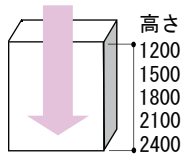

MMタイプ (500kg/段)

●記号表示

※標準色はグリーン (マンセル No.8.5GY 5.9/4.3) です。

※段間隔は 50mm ピッチで調整できます。

※組立費は別途申し受けます。

最大積載質量 (等分布荷重)

2000kgまで/間口

棚板1段あたり

棚1間口あたり

棚段増し価格 (棚板セット=棚板1枚+棚受2枚)

		間口(mm)			
		900	1,200	1,500	1,800
奥行 (mm)	450	MM0945S ¥5,100	MM1245S ¥6,600	MM1545S ¥7,600	MM1845S ¥9,800
	600	MM0960S ¥6,200	MM1260S ¥7,800	MM1560S ¥9,000	MM1860S ¥11,600
	750	MM0975S ¥7,400	MM1275S ¥9,000	MM1575S ¥12,000	MM1875S ¥13,300
	900	MM0990S ¥8,400	MM1290S ¥10,800	MM1590S ¥13,000	MM1890S ¥15,000

※表示価格は税別です。

■高さ 1,200-3 段

			間口(mm)			
			900	1,200	1,500	1,800
奥行 (mm)	450	単体	MM1209M03T ¥30,500	MM1212M03T ¥36,600	MM1215M03T ¥41,200	MM1218M03T ¥49,400
		連結	¥26,300(R)	¥32,400(R)	¥37,000(R)	¥45,200(R)
	600	単体	MM1209L03T ¥33,800	MM1212L03T ¥40,200	MM1215L03T ¥45,400	MM1218L03T ¥54,800
		連結	¥29,600(R)	¥36,000(R)	¥41,200(R)	¥50,600(R)
	750	単体	MM1209J03T ¥37,200	MM1212J03T ¥43,600	MM1215J03T ¥54,200	MM1218J03T ¥59,700
		連結	¥33,000(R)	¥39,400(R)	¥50,000(R)	¥55,500(R)
	900	単体	MM1209K03T ¥40,200	MM1212K03T ¥49,000	MM1215K03T ¥57,200	MM1218K03T ¥64,800
		連結	¥36,000(R)	¥44,800(R)	¥53,000(R)	¥60,600(R)