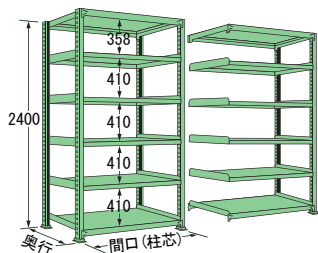

※表示価格は税別です。

■ 高さ 2,100-5 段

			間口(mm)			
			900	1,200	1,500	1,800
奥行 (mm)	450	単体	MM2109M05T ¥46,300	MM2112M05T ¥55,400	MM2115M05T ¥62,000	MM2118M05T ¥74,600
		連結	¥39,300(R)	¥48,400(R)	¥55,000(R)	¥67,600(R)
	600	単体	MM2109L05T ¥51,800	MM2112L05T ¥61,400	MM2115L05T ¥69,000	MM2118L05T ¥83,600
		連結	¥44,800(R)	¥54,400(R)	¥62,000(R)	¥76,600(R)
	750	単体	MM2109J05T ¥57,600	MM2112J05T ¥67,200	MM2115J05T ¥83,800	MM2118J05T ¥91,900
		連結	¥50,600(R)	¥60,200(R)	¥76,800(R)	¥84,900(R)
	900	単体	MM2109K05T ¥62,600	MM2112K05T ¥76,200	MM2115K05T ¥88,800	MM2118K05T ¥100,400
		連結	¥55,600(R)	¥69,200(R)	¥81,800(R)	¥93,400(R)

※表示価格は税別です。

■ 高さ 2,400-6 段

			間口(mm)			
			900	1,200	1,500	1,800
奥行 (mm)	450	単体	MM2409M06T ¥53,000	MM2412M06T ¥63,600	MM2415M06T ¥71,200	MM2418M06T ¥86,000
		連結	¥45,200(R)	¥55,800(R)	¥63,400(R)	¥78,200(R)
	600	単体	MM2409L06T ¥59,600	MM2412L06T ¥70,800	MM2415L06T ¥79,600	MM2418L06T ¥96,800
		連結	¥51,800(R)	¥63,000(R)	¥71,800(R)	¥89,000(R)
	750	単体	MM2409J06T ¥66,600	MM2412J06T ¥77,800	MM2415J06T ¥97,400	MM2418J06T ¥106,800
		連結	¥58,800(R)	¥70,000(R)	¥89,600(R)	¥99,000(R)
	900	単体	MM2409K06T ¥72,600	MM2412K06T ¥88,600	MM2415K06T ¥103,400	MM2418K06T ¥117,000
		連結	¥64,800(R)	¥80,800(R)	¥95,600(R)	¥109,200(R)

※表示価格は税別です。

注意

外寸法について

MMタイプ(単体)は、カタログ表示寸法より間口60mm・奥行10mm・高さ5mm程度実外寸は大きくなります。設置場所等への設置時には、上記寸法を加算下さいます様お願い申し上げます。

【例】 標準寸法(カタログ記載寸法) 間口900mm × 奥行600mm × 高さ1800mm

実外寸法 間口960mm × 奥行610mm × 高さ1805mm

※①~~~~~ ※②~~~~~ ※③~~~~~