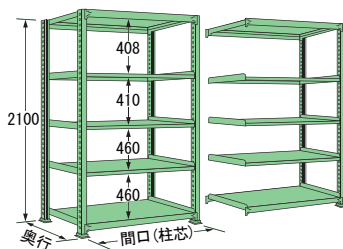

※表示価格は税別です。

■ 高さ 1,800-6 段

			間口(mm)			
			900	1,200	1,500	1,800
奥行 (mm)	450	単体	MM1809M06T ¥49,800	MM1812M06T ¥60,400	MM1815M06T ¥68,000	MM1818M06T ¥82,800
		連結	¥43,600(R)	¥54,200(R)	¥61,800(R)	¥76,600(R)
	600	単体	MM1809L06T ¥56,400	MM1812L06T ¥67,600	MM1815L06T ¥76,400	MM1818L06T ¥93,600
		連結	¥50,200(R)	¥61,400(R)	¥70,200(R)	¥87,400(R)
	750	単体	MM1809J06T ¥63,400	MM1812J06T ¥74,600	MM1815J06T ¥94,200	MM1818J06T ¥103,600
		連結	¥57,200(R)	¥68,400(R)	¥88,000(R)	¥97,400(R)
	900	単体	MM1809K06T ¥69,400	MM1812K06T ¥85,400	MM1815K06T ¥100,200	MM1818K06T ¥113,800
		連結	¥63,200(R)	¥79,200(R)	¥94,000(R)	¥107,600(R)

※表示価格は税別です。

■ 高さ 2,100-4 段

			間口(mm)			
			900	1,200	1,500	1,800
奥行 (mm)	450	単体	MM2109M04T ¥41,200	MM2112M04T ¥48,800	MM2115M04T ¥54,400	MM2118M04T ¥64,800
		連結	¥34,200(R)	¥41,800(R)	¥47,400(R)	¥57,800(R)
	600	単体	MM2109L04T ¥45,600	MM2112L04T ¥53,600	MM2115L04T ¥60,000	MM2118L04T ¥72,000
		連結	¥38,600(R)	¥46,600(R)	¥53,000(R)	¥65,000(R)
	750	単体	MM2109J04T ¥50,200	MM2112J04T ¥58,200	MM2115J04T ¥71,800	MM2118J04T ¥78,600
		連結	¥43,200(R)	¥51,200(R)	¥64,800(R)	¥71,600(R)
	900	単体	MM2109K04T ¥54,200	MM2112K04T ¥65,400	MM2115K04T ¥75,800	MM2118K04T ¥85,400
		連結	¥47,200(R)	¥58,400(R)	¥68,800(R)	¥78,400(R)

※表示価格は税別です。

■ 高さ 2,100-5 段

			間口(mm)			
			900	1,200	1,500	1,800
奥行 (mm)	450	単体	MM2109M05T ¥46,300	MM2112M05T ¥55,400	MM2115M05T ¥62,000	MM2118M05T ¥74,600
		連結	¥39,300(R)	¥48,400(R)	¥55,000(R)	¥67,600(R)
	600	単体	MM2109L05T ¥51,800	MM2112L05T ¥61,400	MM2115L05T ¥69,000	MM2118L05T ¥83,600
		連結	¥44,800(R)	¥54,400(R)	¥62,000(R)	¥76,600(R)
	750	単体	MM2109J05T ¥57,600	MM2112J05T ¥67,200	MM2115J05T ¥83,800	MM2118J05T ¥91,900
		連結	¥50,600(R)	¥60,200(R)	¥76,800(R)	¥84,900(R)
	900	単体	MM2109K05T ¥62,600	MM2112K05T ¥76,200	MM2115K05T ¥88,800	MM2118K05T ¥100,400
		連結	¥55,600(R)	¥69,200(R)	¥81,800(R)	¥93,400(R)