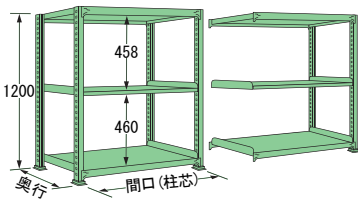

MMタイプ (500kg/段)

●記号表示

※標準色はグリーン (マンセル No.8.5GY 5.9/4.3) です。

※段間隔は 50mm ピッチで調整できます。

※組立費は別途申し受けます。

最大積載質量 (等分布荷重)

2000kgまで/間口

棚板1段あたり

棚1間口あたり

棚段増し価格 (棚板セット=棚板1枚+棚受2枚)

		間口(mm)			
		900	1,200	1,500	1,800
奥行 (mm)	450	MM0945S ¥5,100	MM1245S ¥6,600	MM1545S ¥7,600	MM1845S ¥9,800
	600	MM0960S ¥6,200	MM1260S ¥7,800	MM1560S ¥9,000	MM1860S ¥11,600
	750	MM0975S ¥7,400	MM1275S ¥9,000	MM1575S ¥12,000	MM1875S ¥13,300
	900	MM0990S ¥8,400	MM1290S ¥10,800	MM1590S ¥13,000	MM1890S ¥15,000

※表示価格は税別です。

■高さ 1,200-3 段

			間口(mm)			
			900	1,200	1,500	1,800
奥行 (mm)	450	単体	MM1209M03T ¥30,500	MM1212M03T ¥36,600	MM1215M03T ¥41,200	MM1218M03T ¥49,400
		連結	¥26,300(R)	¥32,400(R)	¥37,000(R)	¥45,200(R)
	600	単体	MM1209L03T ¥33,800	MM1212L03T ¥40,200	MM1215L03T ¥45,400	MM1218L03T ¥54,800
		連結	¥29,600(R)	¥36,000(R)	¥41,200(R)	¥50,600(R)
	750	単体	MM1209J03T ¥37,200	MM1212J03T ¥43,600	MM1215J03T ¥54,200	MM1218J03T ¥59,700
		連結	¥33,000(R)	¥39,400(R)	¥50,000(R)	¥55,500(R)
	900	単体	MM1209K03T ¥40,200	MM1212K03T ¥49,000	MM1215K03T ¥57,200	MM1218K03T ¥64,800
		連結	¥36,000(R)	¥44,800(R)	¥53,000(R)	¥60,600(R)

※表示価格は税別です。

■高さ 1,200-4 段

			間口(mm)			
			900	1,200	1,500	1,800
奥行 (mm)	450	単体	MM1209M04T ¥35,600	MM1212M04T ¥43,200	MM1215M04T ¥48,800	MM1218M04T ¥59,200
		連結	¥31,400(R)	¥39,000(R)	¥44,600(R)	¥55,000(R)
	600	単体	MM1209L04T ¥40,000	MM1212L04T ¥48,000	MM1215L04T ¥54,400	MM1218L04T ¥66,400
		連結	¥35,800(R)	¥43,800(R)	¥50,200(R)	¥62,200(R)
	750	単体	MM1209J04T ¥44,600	MM1212J04T ¥52,600	MM1215J04T ¥66,200	MM1218J04T ¥73,000
		連結	¥40,400(R)	¥48,400(R)	¥62,000(R)	¥68,800(R)
	900	単体	MM1209K04T ¥48,600	MM1212K04T ¥59,800	MM1215K04T ¥70,200	MM1218K04T ¥79,800
		連結	¥44,400(R)	¥55,600(R)	¥66,000(R)	¥75,600(R)