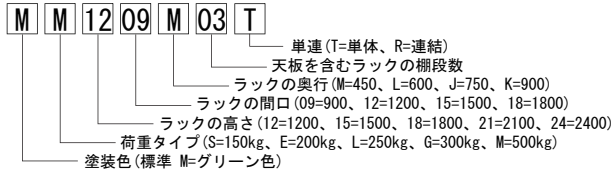

MMタイプ (500kg/段)

●記号表示

※標準色はグリーン (マンセル No.8.5GY 5.9/4.3) です。

※段間隔は 50mm ピッチで調整できます。

※組立費は別途申し受けます。

最大積載質量 (等分布荷重)

2000kgまで/間口

棚板1段あたり

棚1間口あたり

棚段増し価格 (棚板セット=棚板1枚+棚受2枚)

		間口(mm)			
		900	1,200	1,500	1,800
奥行 (mm)	450	MM0945S ¥5,100	MM1245S ¥6,600	MM1545S ¥7,600	MM1845S ¥9,800
	600	MM0960S ¥6,200	MM1260S ¥7,800	MM1560S ¥9,000	MM1860S ¥11,600
	750	MM0975S ¥7,400	MM1275S ¥9,000	MM1575S ¥12,000	MM1875S ¥13,300
	900	MM0990S ¥8,400	MM1290S ¥10,800	MM1590S ¥13,000	MM1890S ¥15,000