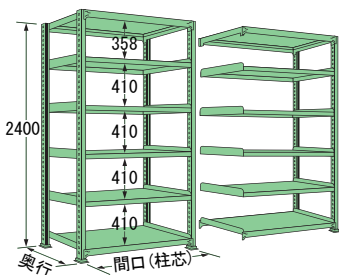

※表示価格は税別です。

■ 高さ 2,100-5 段

			間口(mm)			
			900	1,200	1,500	1,800
奥行 (mm)	450	単体	MG2109M05T ¥42,700	MG2112M05T ¥49,300	MG2115M05T ¥55,400	MG2118M05T ¥66,000
		連結	¥36,300(R)	¥42,900(R)	¥49,000(R)	¥59,600(R)
	600	単体	MG2109L05T ¥47,200	MG2112L05T ¥54,800	MG2115L05T ¥61,900	MG2118L05T ¥74,000
		連結	¥40,800(R)	¥48,400(R)	¥55,500(R)	¥67,600(R)
	750	単体	MG2109J05T ¥53,500	MG2112J05T ¥61,100	MG2115J05T ¥71,200	MG2118J05T ¥82,800
		連結	¥47,100(R)	¥54,700(R)	¥64,800(R)	¥76,400(R)
	900	単体	MG2109K05T ¥58,500	MG2112K05T ¥67,100	MG2115K05T ¥80,200	MG2118K05T ¥90,300
		連結	¥52,100(R)	¥60,700(R)	¥73,800(R)	¥83,900(R)

※表示価格は税別です。

■ 高さ 2,400-6 段

			間口(mm)			
			900	1,200	1,500	1,800
奥行 (mm)	450	単体	MG2409M06T ¥49,000	MG2412M06T ¥56,600	MG2415M06T ¥63,600	MG2418M06T ¥76,000
		連結	¥41,800(R)	¥49,400(R)	¥56,400(R)	¥68,800(R)
	600	単体	MG2409L06T ¥54,400	MG2412L06T ¥63,200	MG2415L06T ¥71,400	MG2418L06T ¥85,600
		連結	¥47,200(R)	¥56,000(R)	¥64,200(R)	¥78,400(R)
	750	単体	MG2409J06T ¥62,000	MG2412J06T ¥70,800	MG2415J06T ¥82,600	MG2418J06T ¥96,200
		連結	¥54,800(R)	¥63,600(R)	¥75,400(R)	¥89,000(R)
	900	単体	MG2409K06T ¥68,000	MG2412K06T ¥78,000	MG2415K06T ¥93,400	MG2418K06T ¥105,200
		連結	¥60,800(R)	¥70,800(R)	¥86,200(R)	¥98,000(R)

※表示価格は税別です。

**注意**

外寸法について

MGタイプ(単体)は、カタログ表示寸法より間口60mm・奥行10mm・高さ5mm程度実外寸は大きくなります。設置場所等への設置時には、上記寸法を加算下さいます様お願い申し上げます。

【例】 標準寸法(カタログ記載寸法) 間口900mm × 奥行600mm × 高さ1800mm

実外寸法 間口960mm × 奥行610mm × 高さ1805mm

※①~~~~~ ※②~~~~~ ※③~~~~~