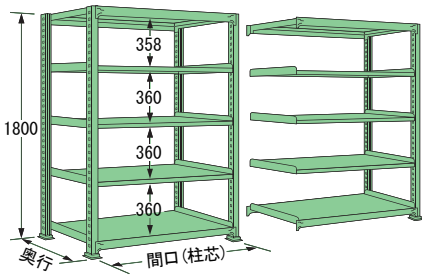

## ■ 高さ 1,200-4 段

			間口(mm)			
			900	1,200	1,500	1,800
奥行 (mm)	450	単体	MG1209M04T ¥33,600	MG1212M04T ¥39,200	MG1215M04T ¥44,400	MG1218M04T ¥53,200
		連結	¥29,400(R)	¥35,000(R)	¥40,200(R)	¥49,000(R)
	600	単体	MG1209L04T ¥37,200	MG1212L04T ¥43,600	MG1215L04T ¥49,600	MG1218L04T ¥59,600
		連結	¥33,000(R)	¥39,400(R)	¥45,400(R)	¥55,400(R)
	750	単体	MG1209J04T ¥42,200	MG1212J04T ¥48,600	MG1215J04T ¥57,000	MG1218J04T ¥66,600
		連結	¥38,000(R)	¥44,400(R)	¥52,800(R)	¥62,400(R)
	900	単体	MG1209K04T ¥46,200	MG1212K04T ¥53,400	MG1215K04T ¥64,200	MG1218K04T ¥72,600
		連結	¥42,000(R)	¥49,200(R)	¥60,000(R)	¥68,400(R)

## ■ 高さ 1,500-4 段

			間口(mm)			
			900	1,200	1,500	1,800
奥行 (mm)	450	単体	MG1509M04T ¥35,200	MG1512M04T ¥40,800	MG1515M04T ¥46,000	MG1518M04T ¥54,800
		連結	¥30,200(R)	¥35,800(R)	¥41,000(R)	¥49,800(R)
	600	単体	MG1509L04T ¥38,800	MG1512L04T ¥45,200	MG1515L04T ¥51,200	MG1518L04T ¥61,200
		連結	¥33,800(R)	¥40,200(R)	¥46,200(R)	¥56,200(R)
	750	単体	MG1509J04T ¥43,800	MG1512J04T ¥50,200	MG1515J04T ¥58,600	MG1518J04T ¥68,200
		連結	¥38,800(R)	¥45,200(R)	¥53,600(R)	¥63,200(R)
	900	単体	MG1509K04T ¥47,800	MG1512K04T ¥55,000	MG1515K04T ¥65,800	MG1518K04T ¥74,200
		連結	¥42,800(R)	¥50,000(R)	¥60,800(R)	¥69,200(R)

※表示価格は税別です。

■ 高さ 1,800-5 段

			間口(mm)			
			900	1,200	1,500	1,800
奥行 (mm)	450	単体	MG1809M05T ¥41,500	MG1812M05T ¥48,100	MG1815M05T ¥54,200	MG1818M05T ¥64,800
		連結	¥35,700(R)	¥42,300(R)	¥48,400(R)	¥59,000(R)
	600	単体	MG1809L05T ¥46,000	MG1812L05T ¥53,600	MG1815L05T ¥60,700	MG1818L05T ¥72,800
		連結	¥40,200(R)	¥47,800(R)	¥54,900(R)	¥67,000(R)
	750	単体	MG1809J05T ¥52,300	MG1812J05T ¥59,900	MG1815J05T ¥70,000	MG1818J05T ¥81,600
		連結	¥46,500(R)	¥54,100(R)	¥64,200(R)	¥75,800(R)
	900	単体	MG1809K05T ¥57,300	MG1812K05T ¥65,900	MG1815K05T ¥79,000	MG1818K05T ¥89,100
		連結	¥51,500(R)	¥60,100(R)	¥73,200(R)	¥83,300(R)