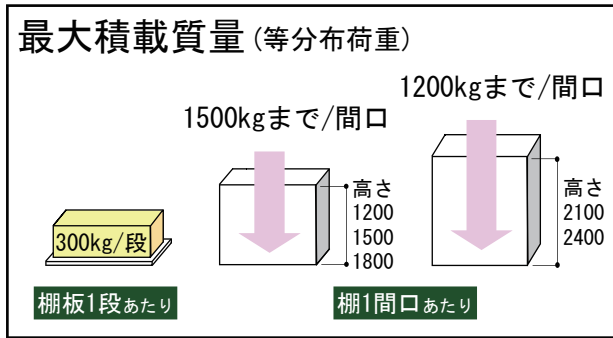

# MG タイプ (300kg/ 段)

## ●記号表示

※標準色はグリーン (マンセル No.8.5GY 5.9/4.3) です。

※段間隔は 50mm ピッチで調整できます。

※組立費は別途申し受けます。