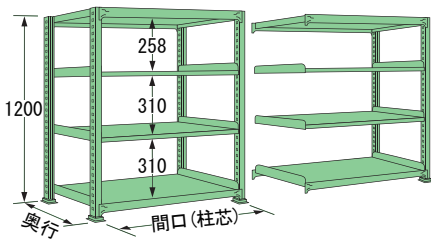

■ 高さ 1,200-4 段

			間口(mm)			
			900	1,200	1,500	1,800
奥行 (mm)	450	単体	MG1209M04T ¥33,600	MG1212M04T ¥39,200	MG1215M04T ¥44,400	MG1218M04T ¥53,200
		連結	¥29,400(R)	¥35,000(R)	¥40,200(R)	¥49,000(R)
	600	単体	MG1209L04T ¥37,200	MG1212L04T ¥43,600	MG1215L04T ¥49,600	MG1218L04T ¥59,600
		連結	¥33,000(R)	¥39,400(R)	¥45,400(R)	¥55,400(R)
	750	単体	MG1209J04T ¥42,200	MG1212J04T ¥48,600	MG1215J04T ¥57,000	MG1218J04T ¥66,600
		連結	¥38,000(R)	¥44,400(R)	¥52,800(R)	¥62,400(R)
	900	単体	MG1209K04T ¥46,200	MG1212K04T ¥53,400	MG1215K04T ¥64,200	MG1218K04T ¥72,600
		連結	¥42,000(R)	¥49,200(R)	¥60,000(R)	¥68,400(R)

※表示価格は税別です。