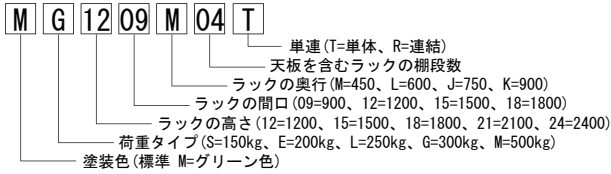

# MG タイプ (300kg/ 段)

## ●記号表示

※標準色はグリーン (マンセル No.8.5GY 5.9/4.3) です。

※段間隔は 50mm ピッチで調整できます。

※組立費は別途申し受けます。