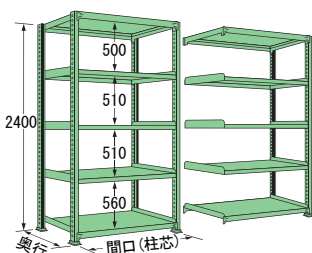

※表示価格は税別です。

高さ 2,100-6 段

		間口(mm)				
		890	1,190	1,490	1,790	
奥行 (mm)	450	単体	ML2109M06T ¥44,400	ML2112M06T ¥51,200	ML2115M06T ¥58,200	ML2118M06T ¥70,200
		連結	¥39,200(R)	¥46,000(R)	¥53,000(R)	¥65,000(R)
	600	単体	ML2109L06T ¥49,600	ML2112L06T ¥57,600	ML2115L06T ¥65,800	ML2118L06T ¥79,600
		連結	¥44,400(R)	¥52,400(R)	¥60,600(R)	¥74,400(R)
	750	単体	ML2109J06T ¥56,200	ML2112J06T ¥64,200	ML2115J06T ¥76,000	ML2118J06T ¥89,200
		連結	¥51,000(R)	¥59,000(R)	¥70,800(R)	¥84,000(R)
	900	単体	ML2109K06T ¥62,400	ML2112K06T ¥71,600	ML2115K06T ¥87,000	ML2118K06T ¥98,400
		連結	¥57,200(R)	¥66,400(R)	¥81,800(R)	¥93,200(R)

※表示価格は税別です。

高さ 2,400-5 段

		間口(mm)				
		890	1,190	1,490	1,790	
奥行 (mm)	450	単体	ML2409M05T ¥40,900	ML2412M05T ¥46,700	ML2415M05T ¥52,800	ML2418M05T ¥63,000
		連結	¥35,100(R)	¥40,900(R)	¥47,000(R)	¥57,200(R)
	600	単体	ML2409L05T ¥45,000	ML2412L05T ¥52,000	ML2415L05T ¥59,100	ML2418L05T ¥70,800
		連結	¥39,200(R)	¥46,200(R)	¥53,300(R)	¥65,000(R)
	750	単体	ML2409J05T ¥50,700	ML2412J05T ¥57,500	ML2415J05T ¥67,600	ML2418J05T ¥78,800
		連結	¥44,900(R)	¥51,700(R)	¥61,800(R)	¥73,000(R)
	900	単体	ML2409K05T ¥55,900	ML2412K05T ¥63,700	ML2415K05T ¥76,800	ML2418K05T ¥86,500
		連結	¥50,100(R)	¥57,900(R)	¥71,000(R)	¥80,700(R)

※表示価格は税別です。

注意

外寸法について

MLタイプ(単体)は、カタログ表示寸法より間口50mm・奥行10mm・高さ5mm程度実外寸は大きくなります。設置場所等への設置時には、上記寸法を加算下さいます様お願い申し上げます。

【例】 標準寸法(カタログ記載寸法) 間口890mm × 奥行450mm × 高さ1500mm

実外寸法 間口940mm × 奥行460mm × 高さ1505mm

※①~~~~~ ※②~~~~~ ※③~~~~~