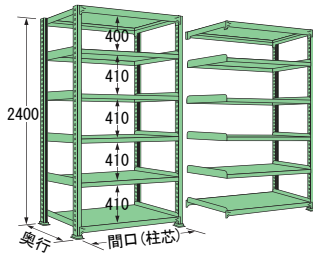

※表示価格は税別です。

高さ 2,400-5 段

		間口(mm)				
		890	1,190	1,490	1,790	
奥行 (mm)	450	単体	ML2409M05T ¥40,900	ML2412M05T ¥46,700	ML2415M05T ¥52,800	ML2418M05T ¥63,000
		連結	¥35,100(R)	¥40,900(R)	¥47,000(R)	¥57,200(R)
	600	単体	ML2409L05T ¥45,000	ML2412L05T ¥52,000	ML2415L05T ¥59,100	ML2418L05T ¥70,800
		連結	¥39,200(R)	¥46,200(R)	¥53,300(R)	¥65,000(R)
	750	単体	ML2409J05T ¥50,700	ML2412J05T ¥57,500	ML2415J05T ¥67,600	ML2418J05T ¥78,800
		連結	¥44,900(R)	¥51,700(R)	¥61,800(R)	¥73,000(R)
	900	単体	ML2409K05T ¥55,900	ML2412K05T ¥63,700	ML2415K05T ¥76,800	ML2418K05T ¥86,500
		連結	¥50,100(R)	¥57,900(R)	¥71,000(R)	¥80,700(R)

※表示価格は税別です。

■ 高さ 2,400-6 段

			間口(mm)			
			890	1190	1490	1790
奥行 (mm)	450	単体	ML2409M06T ¥45,600	ML2412M06T ¥52,400	ML2415M06T ¥59,400	ML2418M06T ¥71,400
		連結	¥39,800(R)	¥46,600(R)	¥53,600(R)	¥65,600(R)
	600	単体	ML2409L06T ¥50,600	ML2412L06T ¥58,800	ML2415L06T ¥67,000	ML2418L06T ¥80,800
		連結	¥44,800(R)	¥53,000(R)	¥61,200(R)	¥75,000(R)
	750	単体	ML2409J06T ¥57,400	ML2412J06T ¥65,400	ML2415J06T ¥77,200	ML2418J06T ¥90,400
		連結	¥51,600(R)	¥59,600(R)	¥71,400(R)	¥84,600(R)
	900	単体	ML2409K06T ¥63,600	ML2412K06T ¥72,800	ML2415K06T ¥88,200	ML2418K06T ¥99,600
		連結	¥57,800(R)	¥67,000(R)	¥82,400(R)	¥93,800(R)

※表示価格は税別です。

注意

外寸法について

MLタイプ(単体)は、カタログ表示寸法より間口50mm・奥行10mm・高さ5mm程度実外寸は大きくなります。設置場所等への設置時には、上記寸法を加算下さいます様お願い申し上げます。

【例】 標準寸法(カタログ記載寸法) 間口890mm × 奥行450mm × 高さ1500mm

実外寸法 間口940mm × 奥行460mm × 高さ1505mm

※①~~~~~ ※②~~~~~ ※③~~~~~