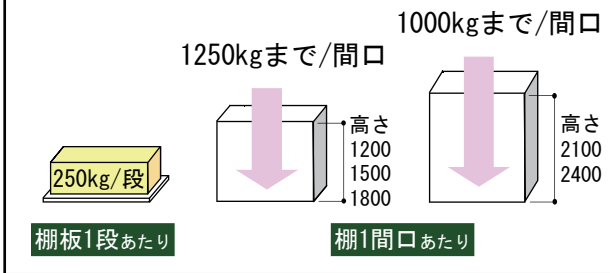

MLタイプ (250kg/段)

●記号表示

※標準色はグリーン (マンセル No.8.5GY 5.9/4.3) です。

※段間隔は 50mm ピッチで調整できます。

※組立費は別途申し受けます。

最大積載質量 (等分布荷重)

棚段増し価格 (棚板セット=棚板1枚+棚受2枚)

		間口(mm)			
		890	1,190	1,490	1,790
奥行 (mm)	450	ML0945S ¥4,700	ML1245S ¥5,700	ML1545S ¥6,600	ML1845S ¥8,400
	600	ML0960S ¥5,600	ML1260S ¥6,800	ML1560S ¥7,900	ML1860S ¥10,000
	750	ML0975S ¥6,700	ML1275S ¥7,900	ML1575S ¥9,600	ML1875S ¥11,600
	900	ML0990S ¥7,700	ML1290S ¥9,100	ML1590S ¥11,400	ML1890S ¥13,100

※表示価格は税別です。

高さ 1,200-3 段

			間口(mm)			
			890	1,190	1,490	1,790
奥行 (mm)	450	単体	ML1209M03T ¥26,300	ML1212M03T ¥30,100	ML1215M03T ¥34,400	ML1218M03T ¥41,000
		連結	¥23,100(R)	¥26,900(R)	¥31,200(R)	¥37,800(R)
	600	単体	ML1209L03T ¥28,800	ML1212L03T ¥33,200	ML1215L03T ¥38,100	ML1218L03T ¥45,600
		連結	¥25,600(R)	¥30,000(R)	¥34,900(R)	¥42,400(R)
	750	単体	ML1209J03T ¥32,100	ML1212J03T ¥36,500	ML1215J03T ¥43,200	ML1218J03T ¥50,400
		連結	¥28,900(R)	¥33,300(R)	¥40,000(R)	¥47,200(R)
	900	単体	ML1209K03T ¥35,300	ML1212K03T ¥40,300	ML1215K03T ¥48,800	ML1218K03T ¥55,100
		連結	¥32,100(R)	¥37,100(R)	¥45,600(R)	¥51,900(R)

※表示価格は税別です。

高さ 1,200-4 段

			間口(mm)			
			890	1,190	1,490	1,790
奥行 (mm)	450	単体	ML1209M04T ¥31,000	ML1212M04T ¥35,800	ML1215M04T ¥41,000	ML1218M04T ¥49,400
		連結	¥27,800(R)	¥32,600(R)	¥37,800(R)	¥46,200(R)
	600	単体	ML1209L04T ¥34,400	ML1212L04T ¥40,000	ML1215L04T ¥46,000	ML1218L04T ¥55,600
		連結	¥31,200(R)	¥36,800(R)	¥42,800(R)	¥52,400(R)
	750	単体	ML1209J04T ¥38,800	ML1212J04T ¥44,400	ML1215J04T ¥52,800	ML1218J04T ¥62,000
		連結	¥35,600(R)	¥41,200(R)	¥49,600(R)	¥58,800(R)
	900	単体	ML1209K04T ¥43,000	ML1212K04T ¥49,400	ML1215K04T ¥60,200	ML1218K04T ¥68,200
		連結	¥39,800(R)	¥46,200(R)	¥57,000(R)	¥65,000(R)