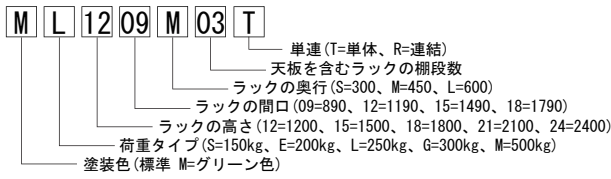

MLタイプ (250kg/段)

●記号表示

※標準色はグリーン (マンセル No.8.5GY 5.9/4.3) です。

※段間隔は 50mm ピッチで調整できます。

※組立費は別途申し受けます。

最大積載質量 (等分布荷重)

棚段増し価格 (棚板セット=棚板1枚+棚受2枚)

		間口(mm)			
		890	1,190	1,490	1,790
奥行 (mm)	450	ML0945S ¥4,700	ML1245S ¥5,700	ML1545S ¥6,600	ML1845S ¥8,400
	600	ML0960S ¥5,600	ML1260S ¥6,800	ML1560S ¥7,900	ML1860S ¥10,000
	750	ML0975S ¥6,700	ML1275S ¥7,900	ML1575S ¥9,600	ML1875S ¥11,600
	900	ML0990S ¥7,700	ML1290S ¥9,100	ML1590S ¥11,400	ML1890S ¥13,100

※表示価格は税別です。

高さ 1,200-3 段

			間口(mm)			
			890	1,190	1,490	1,790
奥行 (mm)	450	単体	ML1209M03T ¥26,300	ML1212M03T ¥30,100	ML1215M03T ¥34,400	ML1218M03T ¥41,000
		連結	¥23,100(R)	¥26,900(R)	¥31,200(R)	¥37,800(R)
	600	単体	ML1209L03T ¥28,800	ML1212L03T ¥33,200	ML1215L03T ¥38,100	ML1218L03T ¥45,600
		連結	¥25,600(R)	¥30,000(R)	¥34,900(R)	¥42,400(R)
	750	単体	ML1209J03T ¥32,100	ML1212J03T ¥36,500	ML1215J03T ¥43,200	ML1218J03T ¥50,400
		連結	¥28,900(R)	¥33,300(R)	¥40,000(R)	¥47,200(R)
	900	単体	ML1209K03T ¥35,300	ML1212K03T ¥40,300	ML1215K03T ¥48,800	ML1218K03T ¥55,100
		連結	¥32,100(R)	¥37,100(R)	¥45,600(R)	¥51,900(R)