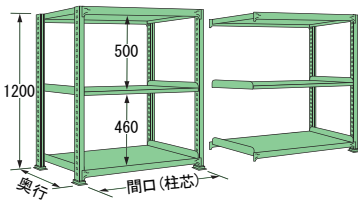

MLタイプ (250kg/段)

●記号表示

※標準色はグリーン (マンセル No.8.5GY 5.9/4.3) です。

※段間隔は 50mm ピッチで調整できます。

※組立費は別途申し受けます。

最大積載質量 (等分布荷重)

棚段増し価格 (棚板セット=棚板1枚+棚受2枚)

		間口(mm)			
		890	1,190	1,490	1,790
奥行 (mm)	450	ML0945S ¥4,700	ML1245S ¥5,700	ML1545S ¥6,600	ML1845S ¥8,400
	600	ML0960S ¥5,600	ML1260S ¥6,800	ML1560S ¥7,900	ML1860S ¥10,000
	750	ML0975S ¥6,700	ML1275S ¥7,900	ML1575S ¥9,600	ML1875S ¥11,600
	900	ML0990S ¥7,700	ML1290S ¥9,100	ML1590S ¥11,400	ML1890S ¥13,100

※表示価格は税別です。

高さ 1,200-3 段

			間口(mm)			
			890	1,190	1,490	1,790
奥行 (mm)	450	単体	ML1209M03T ¥26,300	ML1212M03T ¥30,100	ML1215M03T ¥34,400	ML1218M03T ¥41,000
		連結	¥23,100(R)	¥26,900(R)	¥31,200(R)	¥37,800(R)
	600	単体	ML1209L03T ¥28,800	ML1212L03T ¥33,200	ML1215L03T ¥38,100	ML1218L03T ¥45,600
		連結	¥25,600(R)	¥30,000(R)	¥34,900(R)	¥42,400(R)
	750	単体	ML1209J03T ¥32,100	ML1212J03T ¥36,500	ML1215J03T ¥43,200	ML1218J03T ¥50,400
		連結	¥28,900(R)	¥33,300(R)	¥40,000(R)	¥47,200(R)
	900	単体	ML1209K03T ¥35,300	ML1212K03T ¥40,300	ML1215K03T ¥48,800	ML1218K03T ¥55,100
		連結	¥32,100(R)	¥37,100(R)	¥45,600(R)	¥51,900(R)

※表示価格は税別です。

高さ 1,200-4 段

			間口(mm)			
			890	1,190	1,490	1,790
奥行 (mm)	450	単体	ML1209M04T ¥31,000	ML1212M04T ¥35,800	ML1215M04T ¥41,000	ML1218M04T ¥49,400
		連結	¥27,800(R)	¥32,600(R)	¥37,800(R)	¥46,200(R)
	600	単体	ML1209L04T ¥34,400	ML1212L04T ¥40,000	ML1215L04T ¥46,000	ML1218L04T ¥55,600
		連結	¥31,200(R)	¥36,800(R)	¥42,800(R)	¥52,400(R)
	750	単体	ML1209J04T ¥38,800	ML1212J04T ¥44,400	ML1215J04T ¥52,800	ML1218J04T ¥62,000
		連結	¥35,600(R)	¥41,200(R)	¥49,600(R)	¥58,800(R)
	900	単体	ML1209K04T ¥43,000	ML1212K04T ¥49,400	ML1215K04T ¥60,200	ML1218K04T ¥68,200
		連結	¥39,800(R)	¥46,200(R)	¥57,000(R)	¥65,000(R)