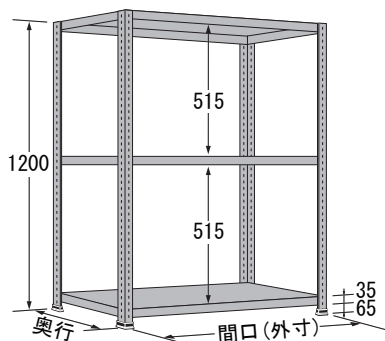

軽量ラック

WOオープンタイプ

WPパネルタイプ

WN金網タイプ

●記号表示

W 0 12 09 S 03

- 天板を含むラックの棚段数
- ラックの奥行 (S=300、M=450、L=600)
- ラックの間口 (09=875、12=1200、15=1500、18=1800)
- ラックの高さ (12=1200、15=1500、18=1800、21=2100、24=2400)
- タイプ (0=オープン、P=パネル、N=金網)
- 塗装色 アイボリー

- ※荷重は 100kg/段以下です。
- ※塗装色はアイボリーです。
- ※段間隔は 50mm ピッチで調整できます。
- ※組立費は別途申し受けます。

最大積載質量 (等分布荷重)

オープンタイプ 500kgまで/間口 400kgまで/間口
金網タイプ

パネルタイプ 1000kgまで/間口 800kgまで/間口

棚板1段あたり

棚1間口あたり

高さ 2100
2400

棚段増し価格 取付けボルトM6×12(8本/棚板1枚)付

		間口(mm)			
		875	1,200	1,500	1,800
奥行 (mm)	300	W0930B ¥1,900	W1230B ¥3,000	W1530B ¥3,700	W1830B ¥4,400
	450	W0945B ¥2,500	W1245B ¥3,900	W1545B ¥4,800	W1845B ¥5,700
	600	W0960B ¥3,100	W1260B ¥4,700	W1560B ¥5,800	W1860B ¥8,000

※表示価格は税別です。

高さ 1,200-3 段

※塗装色はアイボリーです

		間口(mm)			
		875	1,200	1,500	1,800
奥行 (mm)	300	W01209S03 ¥10,900	W01212S03 ¥14,200	W01215S03 ¥16,300	W01218S03 ¥18,400
		WP1209S03 ¥16,300	WP1212S03 ¥20,900	WP1215S03 ¥24,200	WP1218S03 ¥27,500
		WN1209S03 ¥21,200	WN1212S03 ¥26,500	WN1215S03 ¥30,900	WN1218S03 ¥34,000
	450	W01209M03 ¥12,700	W01212M03 ¥16,900	W01215M03 ¥19,600	W01218M03 ¥22,300
		WP1209M03 ¥19,300	WP1212M03 ¥24,800	WP1215M03 ¥28,700	WP1218M03 ¥32,600
		WN1209M03 ¥25,200	WN1212M03 ¥31,400	WN1215M03 ¥36,400	WN1218M03 ¥40,000
	600	W01209L03 ¥14,500	W01212L03 ¥19,300	W01215L03 ¥22,600	W01218L03 ¥29,200
		WP1209L03 ¥22,300	WP1212L03 ¥28,400	WP1215L03 ¥32,900	WP1218L03 ¥40,700
		WN1209L03 ¥28,100	WN1212L03 ¥34,900	WN1215L03 ¥40,500	WN1218L03 ¥48,000