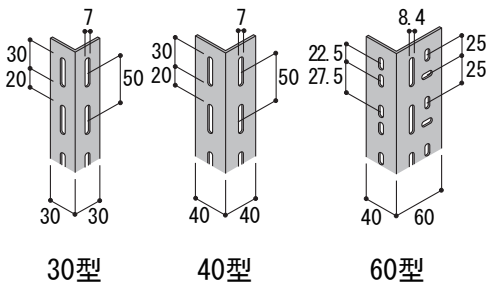

～マークの見方～

製品仕様	単体タイプ	単体で組立設置する商品です。	連結タイプ	高さ・奥行が同一サイズの場合連結が可能な製品です。
	ボルトレス	ボルトを1本も使わないボルトレス構造の製品です。	段ピッチ50mm	棚段を50mmピッチで調整可能です。
手配	在庫品	通常在庫品です。	工場直送品	工場からの直送品です。納期はお問い合わせください。

パーツ

● 部品のみのご注文は別途梱包運賃として¥3000申し受けます。

アングル

工場直送品

		タイプ		
		30型	40型	60型
高さ (mm)	1200H	30WA1200 ¥650	40WA1200 ¥700	60WA1200 ¥800
	1500H	30WA1500 ¥800	40WA1500 ¥850	60WA1500 ¥1,050
	1800H	30WA1800 ¥900	40WA1800 ¥1,000	60WA1800 ¥1,200
	2100H	30WA2100 ¥1,100	40WA2100 ¥1,150	60WA2100 ¥1,400
	2400H	30WA2400 ¥1,300	40WA2400 ¥1,450	60WA2400 ¥1,650

※支柱ベースは含んでおりません。
※標準は40型です。
※塗装色はアイボリーです。
※表示価格は税別です。