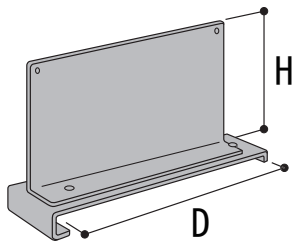

# 仕切板 (可動式)

工場  
直送品

		高さ(mm)		
		200H	250H	300H
奥行 (mm)	300D	W2030IS ¥1,400	W2530IS ¥1,500	W3030IS ¥1,600
	450D	W2045IS ¥1,600	W2545IS ¥1,700	W3045IS ¥1,800
	600D	W2060IS ¥1,800	W2560IS ¥2,000	W3060IS ¥2,200