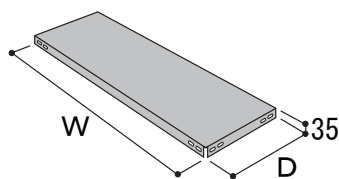

軽量棚板

工場直送品

		間口(mm)			
		875W	1200W	1500W	1800W
奥行 (mm)	300D	W0930B ¥1,900	W1230B ¥3,000	W1530B ¥3,700	W1830B ¥4,400
	450D	W0945B ¥2,500	W1245B ¥3,900	W1545B ¥4,800	W1845B ¥5,700
	600D	W0960B ¥3,100	W1260B ¥4,700	W1560B ¥5,800	W1860B ¥8,000

※取付けボルトM6×12(8本 / 棚板1枚)付。
※塗装色はアイボリーです。
※表示価格は税別です。