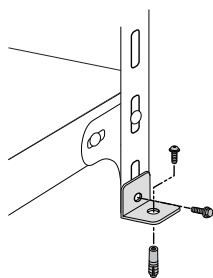

アンカーベース

工場直送品

タイプ	製品記号 / 価格
各タイプ共通	LBS40B ¥1,000

※アンカーボルト(ホールインアンカーM8)、取付けボルト付。
※メッキ仕上げ。
※表示価格は税別です。

ボルト、ナット、ワッシャー

工場直送品

ボルトM6×12、ナット、ワッシャー (各100入り)	6×12×100 ¥1,300

※60型アングルにはM6ボルトは使用できません。
※表示価格は税別です。

アングルキャスター

工場直送品

φ75自在	AC75JB ¥1,900
φ75自在 ストッパー付	AC75JSB ¥2,200

※取付けボルト、ワッシャー付。
※軽量棚にキャスターを取り付けると最大積載質量が1台(1間口)150kgになります。
※表示価格は税別です。